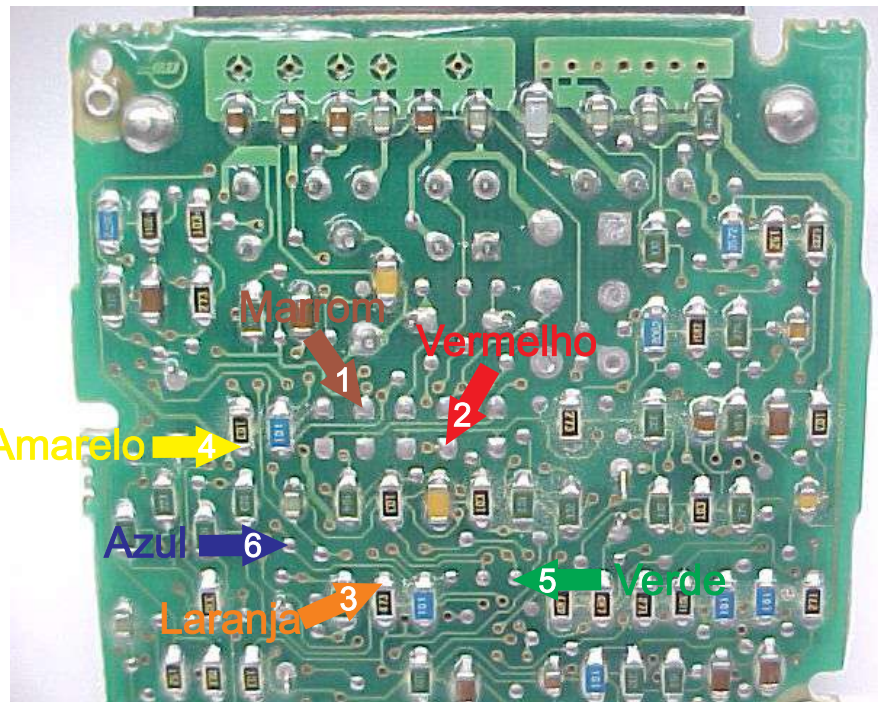

Ligação do cabo Eb6 / Fiat code 1

Imobilizador Fiat
code I identificação
46518702
46519381
46470372

Cor dos fios
Adaptador Eb6

- 1 - Marrom
- 2 - vermelho
- 3 - Laranja
- 4 - Amarelo
- 5 - Verde
- 6 - Azul