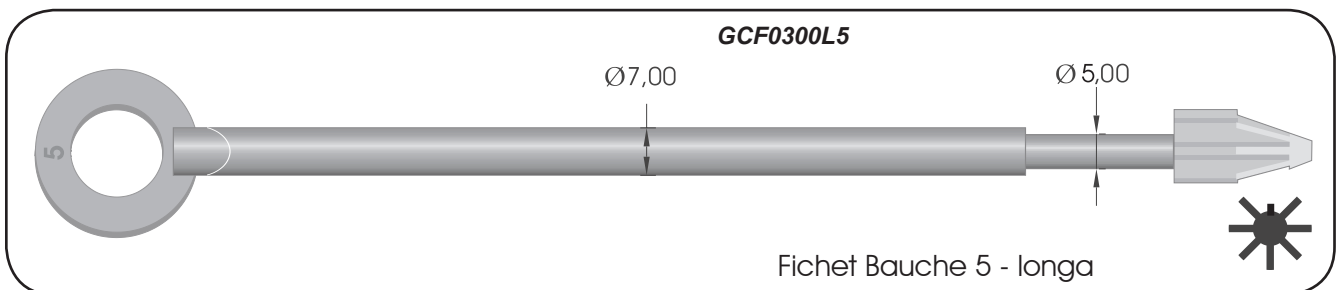

SEÇÃO 14.0

CHAVES DE COFRE E ESPECIAIS

COFRES ESPECIAIS