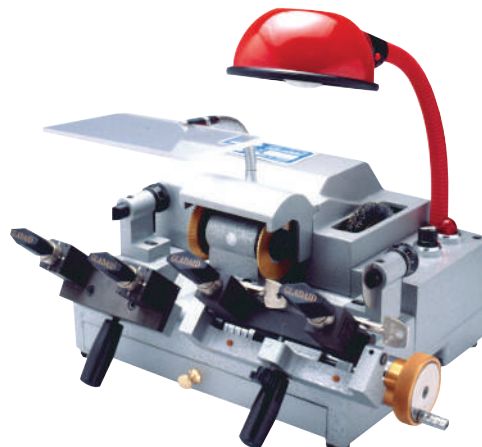

Máquina Gold GL 888C

Motor: 1/5 hp   **RPM:** 1450
Mordente: 4 lados
Fresa: 8811 (ø70xø20x6)
Dist. entre mordentes: 75mm
Medidas: 360x310x240   **Peso:** 20Kg
Modelos: 110/ 220V
Chaves: YALE/ TETRA/ AUTO/ GORJE

GIS070001 - 110V
GIS07X001 - 220V