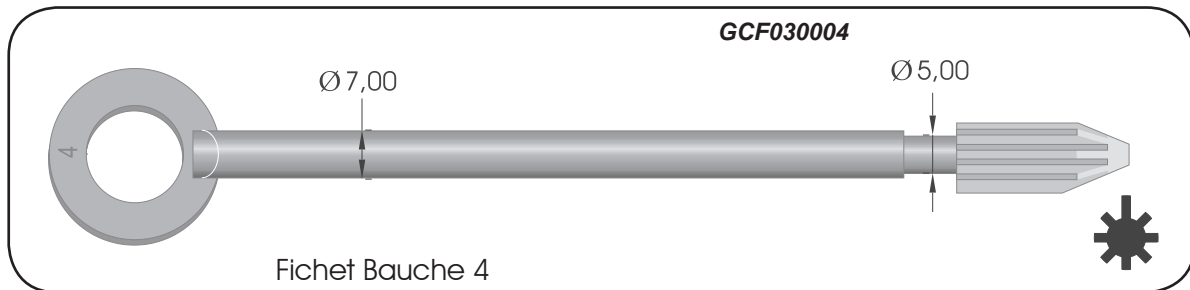

SEÇÃO 14.0

CHAVES DE COFRE E ESPECIAIS

COFRES ESPECIAIS