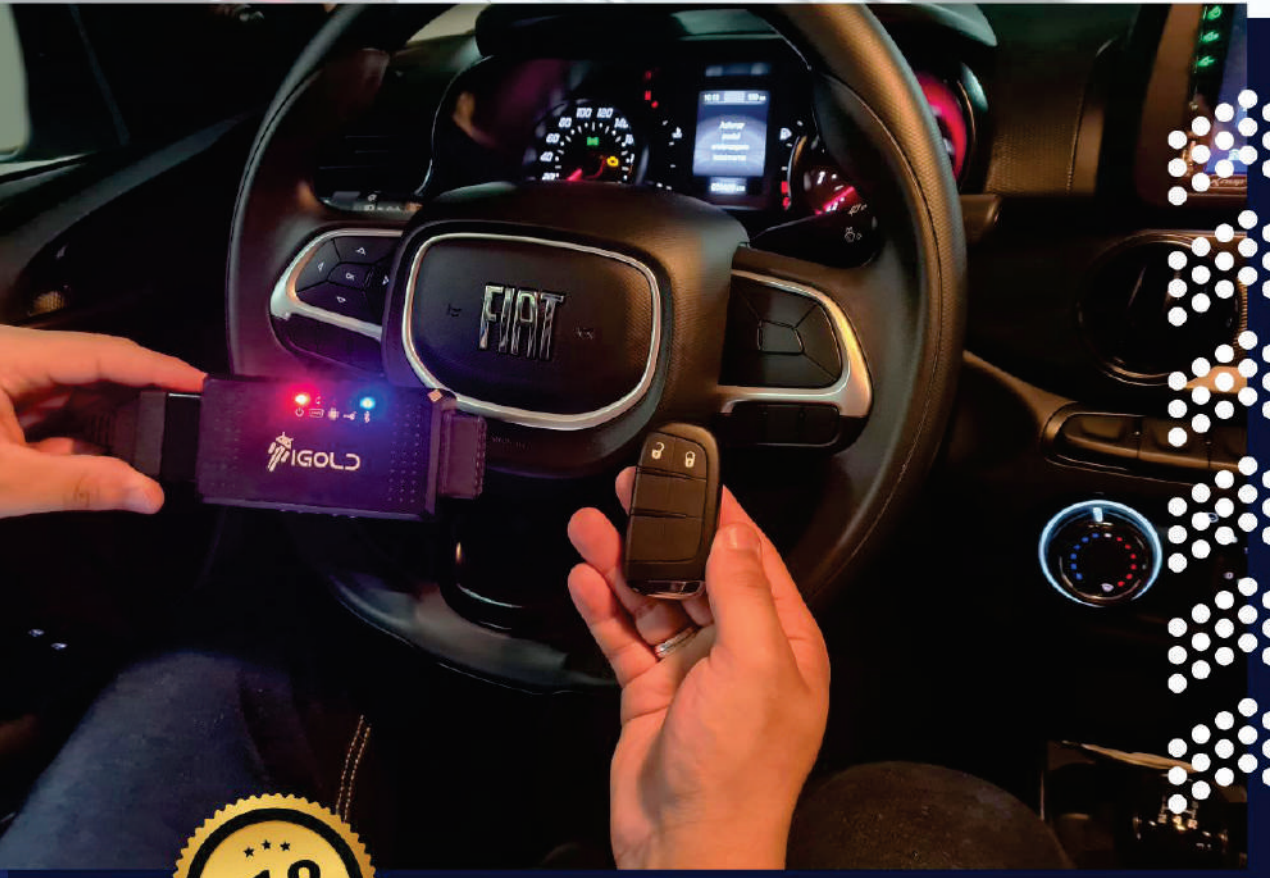

ACESSÓRIOS

GOA 110006
Kit Espátula 4 peças

GPC110001
Porta Chip

GOA 110010
Kit Pinças Eletromagnéticas
6 Peças

GOA 110002
Sugador de Solda

GPF 110001
Porta Ferramenta

IGOLD

TECNOLOGIA LÍDER EM CARGAS FIAT!